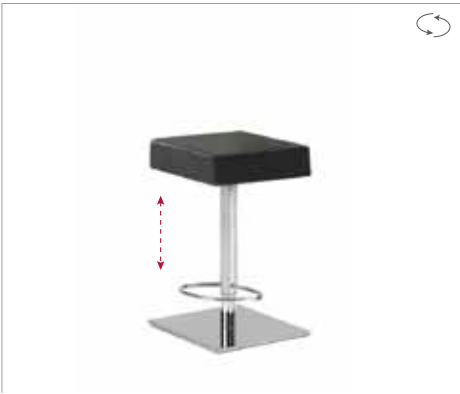

Cumo Bar

Chip Bar

Vito Bar

Meto Bar

Supo Bar

Adjustable Barstools

h Sapo Bar

h Meto Bar

h Vita Bar

h Chip Bar

h Camo Bar

SAPO BAR		(448)	
	H 61/84 x B 40 x D 40 x Z 61/84 cm		19 kg
	ø 60		400 x 400 mm
	0,192m ³ /2		
chrome (01) - adjustable height			

METO BAR		(452)	
	H 80/103 x B 40 x D 50 x Z 61/84 cm		19,2 kg
	ø 60		400 x 400 mm
	0,228m ³ /2		
chrome (01) - adjustable height			

VITA BAR		(452)	
	H 64,5/87,5 x B 40 x D 40 x Z 61/84 cm		8,3 kg
	ø 60		400 x 400 mm
	0,192m ³ /2		
chrome (01) - adjustable height			

CHIP BAR		(448)	
	H 88/111 x B 41 x D 54 x Z 61/84 cm		8,8 kg
	ø 60		400 x 400 mm
	0,228m ³ /2		
chrome (01) - adjustable height			

CAMO BAR		(452)	
	H 83/106 x B 43 x D 51 x Z 61/84 cm		10,2 kg
	ø 60		400 x 400 mm
	0,228m ³ /2		
chrome (01) - adjustable height			