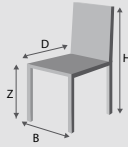

Cumo Bar

Chip Bar

Vito Bar

Meto Bar

Supo Bar

Adjustable Barstools

h Sapo Bar

h Meto Bar

h Vita Bar

h Chip Bar

h Camo Bar

SAPO BAR		(448)	
	H 61/84 x B 40 x D 40 x Z 61/84 cm		19 kg
	ø 60		400 x 400 mm
	0,192m ³ /2		
chrome (01) - adjustable height			

METO BAR		(452)	
	H 80/103 x B 40 x D 50 x Z 61/84 cm		19,2 kg
	ø 60		400 x 400 mm
	0,228m ³ /2		
chrome (01) - adjustable height			

VITA BAR		(452)	
	H 64,5/87,5 x B 40 x D 40 x Z 61/84 cm		8,3 kg
	ø 60		400 x 400 mm
	0,192m ³ /2		
chrome (01) - adjustable height			

CHIP BAR		(448)	
	H 88/111 x B 41 x D 54 x Z 61/84 cm		8,8 kg
	ø 60		400 x 400 mm
	0,228m ³ /2		
chrome (01) - adjustable height			

CAMO BAR		(452)	
	H 83/106 x B 43 x D 51 x Z 61/84 cm		10,2 kg
	ø 60		400 x 400 mm
	0,228m ³ /2		
chrome (01) - adjustable height			