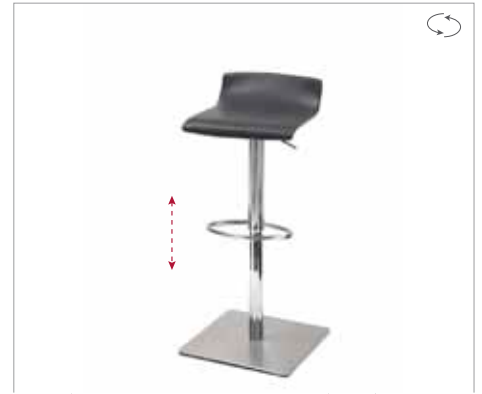

Cumo Bar

Chip Bar

Vito Bar

Meto Bar

Supo Bar

Adjustable Barstools

h Sapo Bar

h Meto Bar

h Vita Bar

h Chip Bar

h Camo Bar

SAPO BAR		(448)	
	H 61/84 x B 40 x D 40 x Z 61/84 cm		19 kg
	ø 60		400 x 400 mm
	0,192m ³ /2		
chrome (01) - adjustable height			

METO BAR		(452)	
	H 80/103 x B 40 x D 50 x Z 61/84 cm		19,2 kg
	ø 60		400 x 400 mm
	0,228m ³ /2		
chrome (01) - adjustable height			

VITA BAR		(452)	
	H 64,5/87,5 x B 40 x D 40 x Z 61/84 cm		8,3 kg
	ø 60		400 x 400 mm
	0,192m ³ /2		
chrome (01) - adjustable height			

CHIP BAR		(448)	
	H 88/111 x B 41 x D 54 x Z 61/84 cm		8,8 kg
	ø 60		400 x 400 mm
	0,228m ³ /2		
chrome (01) - adjustable height			

CAMO BAR		(452)	
	H 83/106 x B 43 x D 51 x Z 61/84 cm		10,2 kg
	ø 60		400 x 400 mm
	0,228m ³ /2		
chrome (01) - adjustable height			