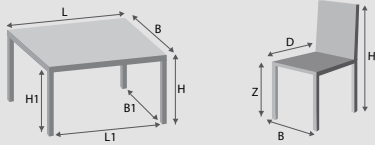

PHENOMAS

BROAD IDEAS

Kobe 22 H74

City

City/15.27011 T Kobe 22/15.180.90.80335.H74

CITY (193)

	H 87 x B 44 x D 55 x Z 47 cm		8 kg
	20 x 20 x 1,5 mm		0,252m ³ /2
epoxy			

CITY BAR H67 (493.H67)

	H 100 x B 44 x D 55 x Z 67 cm		7,5 kg
	20 x 20 x 1,5 mm		0,267m ³ /1
epoxy			

CITY BAR H80 (493.H80)

	H 114 x B 44 x D 55 x Z 82 cm		9,2 kg
	20 x 20 x 1,5 mm		0,267m ³ /1
epoxy			

Table Kobe available in H42/H74/H90/H110 cm

KOBE 22 H74

L x B	cm	80 x 80	100 x 100	140 x 140	100 x 60	110 x 70	120 x 80	H:74
		140 x 80	160 x 80	180 x 90	200 x 100	220 x 100		
L1 x B1	cm	68 x 68	88 x 88	128 x 128	88 x 48	98 x 58	108 x 68	H1:65
		128 x 68	148 x 68	168 x 78	188 x 88	208 x 88		
		22 mm (EA22)						
		epoxy - chrome (01)			50 x 50 mm			

When feet chrome, frame color 15

Table Kobe available in H42/H74/H90/H110 cm

KOBE 40 H74

L x B	cm	80 x 80	100 x 100	140 x 140	100 x 60	110 x 70	120 x 80	H:75,8
		140 x 80	160 x 80	180 x 90	200 x 100	220 x 100		
L1 x B1	cm	68 x 68	88 x 88	128 x 128	88 x 48	98 x 58	108 x 68	H1:65
		128 x 68	148 x 68	168 x 78	188 x 88	208 x 88		
		40 mm (BV40)						
		epoxy - chrome (01)			50 x 50 mm			