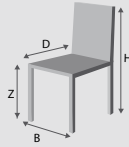

# PHENOMAS

BROAD IDEAS

Aruba 22 H74

Jana

Jana Bar H67/H80

Jana/54.27016 H Jana Bar H67/54.27016 T Aruba 22/54.140.90.89006.H74

JANA (190)

	H 89 x B 42 x D 49 x Z 47 cm		4 kg
	∅ 20 x 1,5 mm		0,252m <sup>3</sup> /2
epoxy - chrome (01)			

JANA BAR H67 (490 H67)

	H 94 x B 42 x D 49 x Z 67 cm		4,5 kg
	∅ 20 x 1,5 mm		0,227m <sup>3</sup> /1
epoxy - chrome (01)			

JANA BAR H80 (490 H80)

	H 107 x B 42 x D 49 x Z 80 cm		5 kg
	∅ 20 x 1,5 mm		0,267m <sup>3</sup> /1
epoxy - chrome (01)			

Table Aruba available in H74/H90 cm

ARUBA 22 H74

L x B <sup>cm</sup>	120 x 85	140 x 90	160 x 95	H:74
L1 x B1 <sup>cm</sup>	99,5 x 49,5	119,5 x 54,5	139,5 x 59,5	H1:68
	22 mm (EA22)			
	epoxy - chrome (01)		∅ 45 mm	

When feet chrome, frame color 15

Table Aruba Twin available in H74/H90 cm

ARUBA 22 TWIN H74

L x B <sup>cm</sup>	140 (180) x 90	H:74	
L1 x B1 <sup>cm</sup>	104 x 54,5	H1:66,5	
	22 mm (EA22)		
	epoxy - chrome (01)		∅ 60 mm