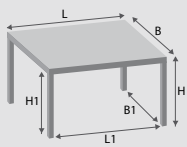

# PHENOMAS

BROAD IDEAS

Aruba 22 H74

Jana

Jana Bar H67/H80

Jana/54.27016 H Jana Bar H67/54.27016 T Aruba 22/54.140.90.89006.H74

JANA (190)

	H 89 x B 42 x D 49 x Z 47 cm		4 kg
	∅ 20 x 1,5 mm		0,252m <sup>3</sup> /2
epoxy - chrome (01)			

JANA BAR H67 (490 H67)

	H 94 x B 42 x D 49 x Z 67 cm		4,5 kg
	∅ 20 x 1,5 mm		0,227m <sup>3</sup> /1
epoxy - chrome (01)			

JANA BAR H80 (490 H80)

	H 107 x B 42 x D 49 x Z 80 cm		5 kg
	∅ 20 x 1,5 mm		0,267m <sup>3</sup> /1
epoxy - chrome (01)			

Table Aruba available in H74/H90 cm

ARUBA 22 H74

L x B <sup>cm</sup>	120 x 85	140 x 90	160 x 95	H:74
L1 x B1 <sup>cm</sup>	99,5 x 49,5	119,5 x 54,5	139,5 x 59,5	H1:68
	22 mm (EA22)			
	epoxy - chrome (01)		∅ 45 mm	

When feet chrome, frame color 15

Table Aruba Twin available in H74/H90 cm

ARUBA 22 TWIN H74

L x B <sup>cm</sup>	140 (180) x 90	H:74	
L1 x B1 <sup>cm</sup>	104 x 54,5	H1:66,5	
	22 mm (EA22)		
	epoxy - chrome (01)		∅ 60 mm