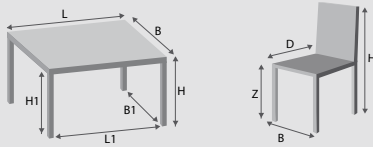

# PHENOMAS

BROAD IDEAS

Mercurius 22 H74

Ruby

Ruby Bar H67/H80

H Ruby/01.27002 H Ruby Bar H80/01.27002 T Mercurius 22/01.120.80.81150.H74

RUBY (078)

	H 86 x B 42 x D 52 x Z 47 cm		4,5 kg
	∅ 20 x 1,5mm		0,252m <sup>3</sup> /2
epoxy - chrome (01)			

RUBY BAR H67 (478 H67)

	H 92 x B 36 x D 47 x Z 67 cm		5,5 kg
	∅ 20 x 1,5mm		0,227m <sup>3</sup> /1
epoxy - chrome (01)			

RUBY BAR H80 (478 H80)

	H 105 x B 36 x D 47 x Z 80 cm		6,5 kg
	∅ 20 x 1,5mm		0,267m <sup>3</sup> /1
epoxy - chrome (01)			

Table Mercurius available in H74/H90 cm

MERCURIUS 22 H74

L x B	cm	80 x 60	80 x 80	100 x 100	140 x 140	100 x 60	110 x 70	120 x 60	H:74
		120 x 80	140 x 80	160 x 80	180 x 90	200 x 100	220 x 100		
L1 x B1	cm	65 x 45	65 x 65	85 x 85	125 x 125	85 x 45	95 x 55	105 x 45	H1:65
		105 x 65	125 x 65	145 x 65	165 x 75	185 x 85	205 x 85		
		22 mm (EA22)							
		epoxy - chrome (01)			∅ 45 mm				

When feet chrome, frame color 15

Table Mercurius available in H74/H90 cm

MERCURIUS 40 H74

L x B	cm	80 x 60	80 x 80	100 x 100	140 x 140	100 x 60	110 x 70	120 x 60	H:75,8
		120 x 80	140 x 80	160 x 80	180 x 90	200 x 100	220 x 100		
L1 x B1	cm	65 x 45	65 x 65	85 x 85	125 x 125	85 x 45	95 x 55	105 x 45	H1:65
		105 x 65	125 x 65	145 x 65	165 x 75	185 x 85	205 x 85		
		40 mm (BV40)							
		epoxy - chrome (01)			∅ 45 mm				