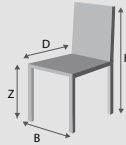

# PHENOMAS

BROAD IDEAS

Costa 22 H90/H110

City Bar H67/H80

H City Bar H67/54.27006 TT Costa 22/54.100.100.81394.H90

CITY (193)

	H 87 x B 44 x D 54 x Z 47 cm		8 kg
	20 x 20 x 1,5 mm		0,252m <sup>3</sup> /2
epoxy			

CITY BAR H67 (493 H67)

	H 100 x B 44 x D 55 x Z 68 cm		7,5 kg
	20 x 20 x 1,5 mm		0,267m <sup>3</sup> /1
epoxy			

CITY BAR H80 (493 H80)

	H 114 x B 44 x D 54 x Z 81 cm		9,2 kg
	20 x 20 x 1,5 mm		0,267m <sup>3</sup> /1
epoxy			

Table Costa available in H42/H74/H90/H110 cm

COSTA 22 H90/H110

L x B	cm	80 x 80	100 x 100	140 x 140	100 x 60	110 x 70	120 x 80	H:90/ 110 cm	
		140 x 80	160 x 80	180 x 90	200 x 100	220 x 100			
L1 x B1	cm	63 x 63	83 x 83	123 x 123	83 x 43	93 x 53	103 x 63	H1:83/ 103 cm	
		123 x 63	143 x 63	163 x 73	183 x 83	203 x 83			
22 mm (EA22)									
	epoxy - chrome (01) - stainless steel (90)								80 x 80 mm

When feet chrome, stainless steel, frame color 15

Table Costa available in H42/H74/H90/H110 cm

COSTA 40 H90/H110

L x B	cm	80 x 80	100 x 100	140 x 140	100 x 60	110 x 70	120 x 80	H:91,8/ 111,8 cm	
		140 x 80	160 x 80	180 x 90	200 x 100	220 x 100			
L1 x B1	cm	63 x 63	83 x 83	123 x 123	83 x 43	93 x 53	103 x 63	H1:83/ 103 cm	
		123 x 63	143 x 63	163 x 73	183 x 83	203 x 83			
40 mm (BV40)									
	epoxy - chrome (01) - stainless steel (90)								80 x 80 mm