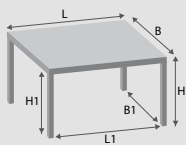

# PHENOMAS

BROAD IDEAS

Costa 22 H90/H110

City Bar H67/H80

H City Bar H67/54.27006 TT Costa 22/54.100.100.81394.H90

CITY (193)

	H 87 x B 44 x D 54 x Z 47 cm		8 kg
	20 x 20 x 1,5 mm		0,252m <sup>3</sup> /2
epoxy			

CITY BAR H67 (493 H67)

	H 100 x B 44 x D 55 x Z 68 cm		7,5 kg
	20 x 20 x 1,5 mm		0,267m <sup>3</sup> /1
epoxy			

CITY BAR H80 (493 H80)

	H 114 x B 44 x D 54 x Z 81 cm		9,2 kg
	20 x 20 x 1,5 mm		0,267m <sup>3</sup> /1
epoxy			

Table Costa available in H42/H74/H90/H110 cm

COSTA 22 H90/H110

L x B	cm	80 x 80	100 x 100	140 x 140	100 x 60	110 x 70	120 x 80	H:90/ 110 cm	
		140 x 80	160 x 80	180 x 90	200 x 100	220 x 100			
L1 x B1	cm	63 x 63	83 x 83	123 x 123	83 x 43	93 x 53	103 x 63	H1:83/ 103 cm	
		123 x 63	143 x 63	163 x 73	183 x 83	203 x 83			
22 mm (EA22)									
	epoxy - chrome (01) - stainless steel (90)								80 x 80 mm

When feet chrome, stainless steel, frame color 15

Table Costa available in H42/H74/H90/H110 cm

COSTA 40 H90/H110

L x B	cm	80 x 80	100 x 100	140 x 140	100 x 60	110 x 70	120 x 80	H:91,8/ 111,8 cm	
		140 x 80	160 x 80	180 x 90	200 x 100	220 x 100			
L1 x B1	cm	63 x 63	83 x 83	123 x 123	83 x 43	93 x 53	103 x 63	H1:83/ 103 cm	
		123 x 63	143 x 63	163 x 73	183 x 83	203 x 83			
40 mm (BV40)									
	epoxy - chrome (01) - stainless steel (90)								80 x 80 mm