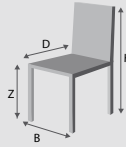

h  
Belgo  
Rhino 22 Twin 11/74

Ambiance 33

PHENOMAS  
BROAD IDEAS

Rhino 22 Twin H74

Belga

h Belga/15.27003 TT Rhino 22 Twin/15.120.85.81394.H74

BELGA (020)

	H 89 x B 45 x D 56 x Z 47 cm		5 kg
	∅ 22,2 x 1,2 mm		0,252m³/2
epoxy - chrome (01)			

Table Rhino available in H74/H90/H110 cm

RHINO 22 H74

L x B <sup>cm</sup>	120 x 85	140 x 90	160 x 95	H:74
L1 x B1 <sup>cm</sup>	89,5 x 49,5	109,5 x 54,5	129,5 x 59,5	H1:66,5
	22 mm (EA22)			
	epoxy - chrome (01) - matt chrome (52)		∅ 60 mm	

When feet chrome, frame color 15

Table Rhino Twin available in H74/H90 cm

RHINO 22 TWIN H74

L x B <sup>cm</sup>	120 (160) x 85	H:74	
L1 x B1 <sup>cm</sup>	89,5 (89,5) x 49,5	H1:66,5	
	22 mm (EA22)		
	epoxy - chrome (01) - matt chrome (52)		∅ 60 mm