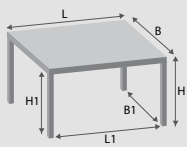

h  
Belgo  
Rhino 22 Twin 11/74

Ambiance 33

PHENOMAS  
BROAD IDEAS

Rhino 22 Twin H74

Belga

h Belga/15.27003 TT Rhino 22 Twin/15.120.85.81394.H74

BELGA (020)

	H 89 x B 45 x D 56 x Z 47 cm		5 kg
	∅ 22,2 x 1,2 mm		0,252m³/2
epoxy - chrome (01)			

Table Rhino available in H74/H90/H110 cm

RHINO 22 H74

L x B <sup>cm</sup>	120 x 85	140 x 90	160 x 95	H:74
L1 x B1 <sup>cm</sup>	89,5 x 49,5	109,5 x 54,5	129,5 x 59,5	H1:66,5
	22 mm (EA22)			
	epoxy - chrome (01) - matt chrome (52)		∅ 60 mm	

When feet chrome, frame color 15

Table Rhino Twin available in H74/H90 cm

RHINO 22 TWIN H74

L x B <sup>cm</sup>	120 (160) x 85	H:74	
L1 x B1 <sup>cm</sup>	89,5 (89,5) x 49,5	H1:66,5	
	22 mm (EA22)		
	epoxy - chrome (01) - matt chrome (52)		∅ 60 mm