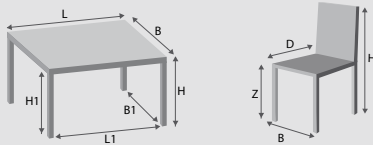

PH
Mercurius 22 H/4
Hem
Hem Bar H67/H80

Mercurius 22 H74

Hera

Hera Bar H67/H80

H Hera/54.27008 H Hera Bar H67/54.27008 TT Mercurius 22/54.120.80.80335.H74

HERA (179)

	H 82,5 x B 45 x D 48 x Z 48 cm		4 kg
	∅ 22,2 x 1,2 mm		0,252m³/2
epoxy			

HERA BAR H67 (479 H67)

	H 92 x B 43 x D 53 x Z 67 cm		5,4 kg
	∅ 22,2 x 1,2 mm		0,227m³/1
epoxy			

HERA BAR H80 (479 H80)

	H 105 x B 43 x D 53 x Z 80 cm		5,8 kg
	∅ 22,2 x 1,2 mm		0,267m³/1
epoxy			

Table Mercurius available in H74/H90 cm

MERCURIUS 22 H74

L x B	80 x 60	80 x 80	100 x 100	140 x 140	100 x 60	110 x 70	120 x 60	H:74
	120 x 80	140 x 80	160 x 80	180 x 90	200 x 100	220 x 100		
L1 x B1	65 x 45	65 x 65	85 x 85	125 x 125	85 x 45	95 x 55	105 x 45	H1:65
	105 x 65	125 x 65	145 x 65	165 x 75	185 x 85	205 x 85		
22 mm (EA22)								
	epoxy - chrome (01)			∅ 45 mm				

When feet chrome, frame color 15

Table Mercurius available in H74/H90 cm

MERCURIUS 40 H74

L x B	80 x 60	80 x 80	100 x 100	140 x 140	100 x 60	110 x 70	120 x 60	H:75,8
	120 x 80	140 x 80	160 x 80	180 x 90	200 x 100	220 x 100		
L1 x B1	65 x 45	65 x 65	85 x 85	125 x 125	85 x 45	95 x 55	105 x 45	H1:65
	105 x 65	125 x 65	145 x 65	165 x 75	185 x 85	205 x 85		
40 mm (BV40)								
	epoxy - chrome (01)			∅ 45 mm				