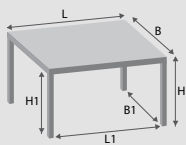

T H H
Leo 22 H/4 Sonda Sonda Bar H67/H110

Leo 22 H74

Sandra

Sandra Bar H67/H110

h Sandra/82.27014 h Sandra Bar H67/82.27014 TT Leo 22/82.100.60.81150.H74

SANDRA (113)

	H 79 x B 44 x D 52 x Z 47 cm		4 kg
	ø 25,4 x 1,2 mm		0,252m ³ /2
epoxy - chrome (01) - matt chrome (52)			

SANDRA BAR H67 (413 H67)

	H 94 x B 41 x D 50 x Z 67 cm		4,5 kg
	ø 25,4 x 1,2 mm		0,227m ³ /1
epoxy - chrome (01) - matt chrome (52)			

SANDRA BAR H80 (413 H80)

	H 106 x B 41 x D 50 x Z 80 cm		5 kg
	ø 25,4 x 1,2 mm		0,267m ³ /1
epoxy - chrome (01) - matt chrome (52)			

Table Leo available in H74/H90 cm

LEO 22 H74

L x B	cm	80 x 60	80 x 80	100 x 100	100 x 60	110 x 70	120 x 60	H:74
		120 x 80	140 x 80	160 x 80	180 x 90	200 x 100		
L1 x B1	cm	69,5 x 49,5	69,5 x 69,5	89,5 x 89,5	89,5 x 49,5	99,5 x 59,5	109,5 x 49,5	H1:65
		109,5 x 69,5	129,5 x 69,5	149,5 x 69,5	169,5 x 79,5	189,5 x 89,5		
		22 mm (EA22)						
		epoxy - chrome (01) - matt chrome (52)						ø 30 mm

When feet chrome, matt chrome, frame color 15

Table Leo available in H74/H90 cm

LEO 40 H74

L x B	cm	80 x 60	80 x 80	100 x 100	100 x 60	110 x 70	120 x 60	H:75,8
		120 x 80	140 x 80	160 x 80	180 x 90	200 x 100		
L1 x B1	cm	69,5 x 49,5	69,5 x 69,5	89,5 x 89,5	89,5 x 49,5	99,5 x 59,5	109,5 x 49,5	H1:65
		109,5 x 69,5	129,5 x 69,5	149,5 x 69,5	169,5 x 79,5	189,5 x 89,5		
		40 mm (BV40)						
		epoxy - chrome (01) - matt chrome (52)						ø 30 mm