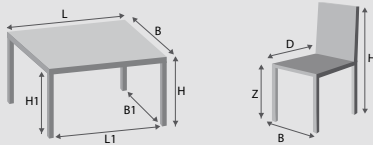

F Zara Bar H80/54.27002

TT Xander 22/54.100.100.81150.H110