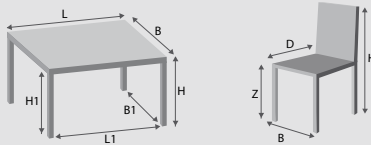

# PHENOMAS

BROAD IDEAS

Xander 22 H74

Paco

Paco Bar H67/H80

h Paco/54.27001 h Paco Bar H67/54.27001 tt Xander 22/54.180.90.80335.H74

PACO (181)

	H 85,5 x B 42 x D 52,5 x Z 45,5 cm		7 kg
	20 x 20 x 1,5 mm		0,252m³/2
epoxy			

PACO BAR H67 (481.H67)

	H 93,5 x B 42 x D 49,5 x Z 67 cm		8 kg
	20 x 20 x 1,5 mm		0,227m³/1
epoxy			

PACO BAR H80 (481.H80)

	H 107 x B 42 x D 50 x Z 80 cm		8,5 kg
	20 x 20 x 1,5 mm		0,267m³/1
epoxy			

Table Xander available in H42/H74/H90/H110 cm

Table Xander available in H42/H74/H90/H110 cm

XANDER 40 H74

L x B	80 x 80	100 x 100	140 x 140	100 x 60	110 x 70	120 x 80	H:75,8	
	140 x 80	160 x 80	180 x 90	200 x 100	220 x 100			
L1 x B1	68 x 68	88 x 88	128 x 128	88 x 48	98 x 58	108 x 68	H1:65	
	128 x 68	148 x 68	168 x 78	188 x 88	208 x 88			
	40 mm (BV40)							
	epoxy - chrome (01) - stainless steel (90)							50 x 50 mm
When feet chrome, stainless steel, frame color 15								

Table Xander available in H42/H74/H90/H110 cm

XANDER GLS H74

L x B	80 x 80	100 x 100	140 x 140	120 x 80	140 x 80	H:72,6		
	160 x 80	180 x 90	200 x 100	220 x 100				
L1 x B1	68 x 68	88 x 88	128 x 128	108 x 68	128 x 68	H1:65		
	148 x 68	168 x 78	188 x 88	208 x 88				
	8 mm (RK08)							
	epoxy - chrome (01) - stainless steel (90)							50 x 50 mm
When feet chrome, stainless steel, frame color 15								