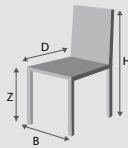

A
Mila Bar

PHENOMAS

BROAD IDEAS

Mila Bar

Mila Bar/01.30716

MILA BAR (558)

	H 84/110 x B 53 x D 52 x Z 53/80 cm		7,3 kg
	ø 60 mm Ø 400 mm		0,228m ³ /2
chrome (01) - adjustable height			

NOA BAR (559)

	H 84/110 x B 53 x D 52 x Z 53/80 cm		8,8 kg
	ø 60 mm Ø 400 mm		0,228m ³ /2
chrome (01) - adjustable height			

VIGO BAR (562)

	H 84/110 x B 53 x D 52 x Z 53/80 cm		8,8 kg
	ø 60 mm 400 x 400 mm		0,228m ³ /2
chrome (01) - adjustable height			