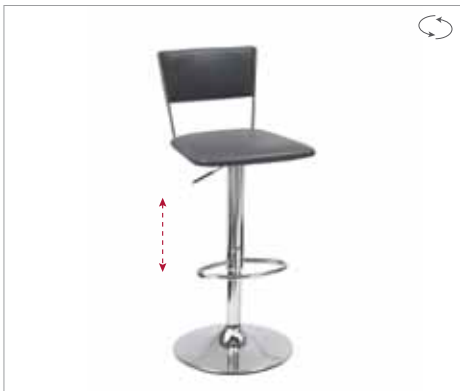

# PHENOMAS

BROAD IDEAS

Trix Bar

H Trix Bar/01.27001

TRIX BAR (556)

	H 79/103 x B 42 x D 53 x Z 53/80 cm		8,4 kg
	ø 60 mm		Ø 400 mm
			0,228m <sup>3</sup> /2
chrome (01) - adjustable height			

ZENO BAR (557)

	H 79/103 x B 42 x D 53 x Z 51/75 cm		8,4 kg
	ø 60 mm		Ø 400 mm
			0,228m <sup>3</sup> /2
chrome (01) - adjustable height			

ISA BAR (561)

	H 79/103 x B 42 x D 53 x Z 51/75 cm		10,2 kg
	ø 60 mm		400 x 400 mm
			0,228m <sup>3</sup> /2
chrome (01) - adjustable height			

LEX BAR (555)

	H 64/88 x B 40 x D 51 x Z 53/77 cm		8,3 kg
	ø 60 mm		Ø 400 mm
			0,192m <sup>3</sup> /2
chrome (01) - adjustable height			

MAX BAR (560)

	H 64/88 x B 40 x D 51 x Z 53/77 cm		8,3 kg
	ø 60 mm		400 x 400 mm
			0,192m <sup>3</sup> /2
chrome (01) - adjustable height			