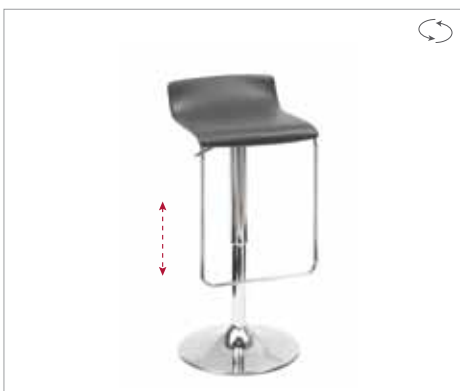

A  
fix Bar

# PHENOMAS

BROAD IDEAS

Trix Bar

H Trix Bar/01.27001

TRIX BAR (556)

	H 79/103 x B 42 x D 53 x Z 53/80 cm		8,4 kg
	ø 60 mm		Ø 400 mm
			0,228m <sup>3</sup> /2
chrome (01) - adjustable height			

ZENO BAR (557)

	H 79/103 x B 42 x D 53 x Z 51/75 cm		8,4 kg
	ø 60 mm		Ø 400 mm
			0,228m <sup>3</sup> /2
chrome (01) - adjustable height			

ISA BAR (561)

	H 79/103 x B 42 x D 53 x Z 51/75 cm		10,2 kg
	ø 60 mm		400 x 400 mm
			0,228m <sup>3</sup> /2
chrome (01) - adjustable height			

LEX BAR (555)

	H 64/88 x B 40 x D 51 x Z 53/77 cm		8,3 kg
	ø 60 mm		Ø 400 mm
			0,192m <sup>3</sup> /2
chrome (01) - adjustable height			

MAX BAR (560)

	H 64/88 x B 40 x D 51 x Z 53/77 cm		8,3 kg
	ø 60 mm		400 x 400 mm
			0,192m <sup>3</sup> /2
chrome (01) - adjustable height			