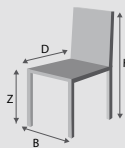

# PHENOMAS

BROAD IDEAS

Trix Bar

H Trix Bar/01.27001

TRIX BAR (556)

	H 79/103 x B 42 x D 53 x Z 53/80 cm		8,4 kg
	ø 60 mm		Ø 400 mm
			0,228m <sup>3</sup> /2
chrome (01) - adjustable height			

ZENO BAR (557)

	H 79/103 x B 42 x D 53 x Z 51/75 cm		8,4 kg
	ø 60 mm		Ø 400 mm
			0,228m <sup>3</sup> /2
chrome (01) - adjustable height			

ISA BAR (561)

	H 79/103 x B 42 x D 53 x Z 51/75 cm		10,2 kg
	ø 60 mm		400 x 400 mm
			0,228m <sup>3</sup> /2
chrome (01) - adjustable height			

LEX BAR (555)

	H 64/88 x B 40 x D 51 x Z 53/77 cm		8,3 kg
	ø 60 mm		Ø 400 mm
			0,192m <sup>3</sup> /2
chrome (01) - adjustable height			

MAX BAR (560)

	H 64/88 x B 40 x D 51 x Z 53/77 cm		8,3 kg
	ø 60 mm		400 x 400 mm
			0,192m <sup>3</sup> /2
chrome (01) - adjustable height			