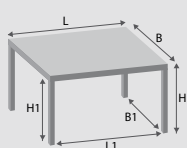

# PHENOMAS

BROAD IDEAS

Xander 22 H90/H110

Elmer Bar H67/H80

Elmer

H Elmer Bar H67/47.27009 H Elmer/54.27009 T Xander 22/47.120.80.80275.H90

ELMER (216)

	H 81 x B 48 x D 54 x Z 49 cm		5,1 kg
	ø 12 mm		0,192m³/1
epoxy - chrome (01)			

ELMER BAR H67 (412 H67)

	H 96 x B 48 x D 56 x Z 68 cm		6,7 kg
	ø 12 mm		0,226m³/1
epoxy - chrome (01)			

ELMER BAR H80 (412 H80)

	H 112 x B 48 x D 56 x Z 80 cm		8 kg
	ø 12 mm		0,268m³/1
epoxy - chrome (01)			

Table Xander available in H42/H74/H90/H110 cm

XANDER 22 H90/H110

L x B	80 x 80	100 x 100	140 x 140	100 x 60	110 x 70	120 x 80	H:90/ 110 cm	
	140 x 80	160 x 80	180 x 90	200 x 100	220 x 100			
L1 x B1	68 x 68	88 x 88	128 x 128	88 x 48	98 x 58	108 x 68	H1:81/ 101 cm	
	128 x 68	148 x 68	168 x 78	188 x 88	208 x 88			
	22 mm (EA22)							
	epoxy - chrome (01) - stainless steel (90)							50 x 50 mm
When feet chrome, stainless steel, frame color 15								

Table Xander available in H42/H74/H90/H110 cm

XANDER 40 H90/H110

L x B	80 x 80	100 x 100	140 x 140	100 x 60	110 x 70	120 x 80	H:91,8/ 111,8 cm	
	140 x 80	160 x 80	180 x 90	200 x 100	220 x 100			
L1 x B1	68 x 68	88 x 88	128 x 128	88 x 48	98 x 58	108 x 68	H1:81/ 110 cm	
	128 x 68	148 x 68	168 x 78	188 x 88	208 x 88			
	40 mm (BV40)							
	epoxy - chrome (01) - stainless steel (90)							50 x 50 mm
When feet chrome, stainless steel, frame color 15								