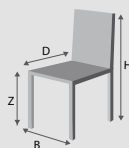

# PHENOMAS

BROAD IDEAS

Xander 22 H90/H110

Elmer Bar H67/H80

Elmer

H Elmer Bar H67/47.27009 H Elmer/54.27009 T Xander 22/47.120.80.80275.H90

ELMER (216)

	H 81 x B 48 x D 54 x Z 49 cm		5,1 kg
	ø 12 mm		0,192m³/1
epoxy - chrome (01)			

ELMER BAR H67 (412 H67)

	H 96 x B 48 x D 56 x Z 68 cm		6,7 kg
	ø 12 mm		0,226m³/1
epoxy - chrome (01)			

ELMER BAR H80 (412 H80)

	H 112 x B 48 x D 56 x Z 80 cm		8 kg
	ø 12 mm		0,268m³/1
epoxy - chrome (01)			

Table Xander available in H42/H74/H90/H110 cm

XANDER 22 H90/H110

L x B	80 x 80	100 x 100	140 x 140	100 x 60	110 x 70	120 x 80	H:90/ 110 cm	
	140 x 80	160 x 80	180 x 90	200 x 100	220 x 100			
L1 x B1	68 x 68	88 x 88	128 x 128	88 x 48	98 x 58	108 x 68	H1:81/ 101 cm	
	128 x 68	148 x 68	168 x 78	188 x 88	208 x 88			
	22 mm (EA22)							
	epoxy - chrome (01) - stainless steel (90)							50 x 50 mm
When feet chrome, stainless steel, frame color 15								

Table Xander available in H42/H74/H90/H110 cm

XANDER 40 H90/H110

L x B	80 x 80	100 x 100	140 x 140	100 x 60	110 x 70	120 x 80	H:91,8/ 111,8 cm	
	140 x 80	160 x 80	180 x 90	200 x 100	220 x 100			
L1 x B1	68 x 68	88 x 88	128 x 128	88 x 48	98 x 58	108 x 68	H1:81/ 110 cm	
	128 x 68	148 x 68	168 x 78	188 x 88	208 x 88			
	40 mm (BV40)							
	epoxy - chrome (01) - stainless steel (90)							50 x 50 mm
When feet chrome, stainless steel, frame color 15								