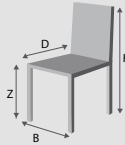

FF
Costo 22.117,4
Dax

Ambiance 100

PHENOMAS
BROAD IDEAS

Costa 22 H74

Dax

H Dax/90.28003 T Costa 22/90.220.100.80275.H74

DAX

	H 89 x B 43 x D 58 x Z 47 cm		6,2 kg
	20 x 20 x 1,5 mm		0,318m ³ /2
stainless steel (90)			

CROSS BAR H67

	H 100 x B 43 x D 56 x Z 68 cm		7,2 kg
	20 x 20 x 1,5 mm		0,435m ³ /2
stainless steel (90)			

Table Costa available in H42/H74/H90/H110 cm

COSTA 22 H74

L x B	cm	80 x 80	100 x 100	140 x 140	100 x 60	110 x 70	120 x 80	H:74
		140 x 80	160 x 80	180 x 90	200 x 100	220 x 100		
L1 x B1	cm	63 x 63	83 x 83	123 x 123	83 x 43	93 x 53	103 x 63	H1:66
		123 x 63	143 x 63	163 x 73	183 x 83	203 x 83		
		22 mm (EA22)						
	epoxy - chrome (01) - stainless steel (90)			80 x 80 mm				

When feet chrome, stainless steel, frame color 15

Table Costa available in H42/H74/H90/H110 cm

COSTA 40 H74

L x B	cm	80 x 80	100 x 100	140 x 140	100 x 60	110 x 70	120 x 80	H:75,8
		140 x 80	160 x 80	180 x 90	200 x 100	220 x 100		
L1 x B1	cm	63 x 63	83 x 83	123 x 123	83 x 43	93 x 53	103 x 63	H1:66
		123 x 63	143 x 63	163 x 73	183 x 83	203 x 83		
		40 mm (BV40)						
	epoxy - chrome (01) - stainless steel (90)			80 x 80 mm				

When feet chrome, stainless steel, frame color 15

Table Costa available in H42/H74/H90/H110 cm

COSTA GLS H74

L x B	cm	80 x 80	100 x 100	140 x 140	120 x 80	140 x 80	H:72,6	
		160 x 80	180 x 90	200 x 100	220 x 100			
L1 x B1	cm	63 x 63	83 x 83	123 x 123	103 x 63	123 x 63	H1:66	
		143 x 63	163 x 73	183 x 83	203 x 83			
		8 mm (RK08)						
	epoxy - chrome (01) - stainless steel (90)			80 x 80 mm				