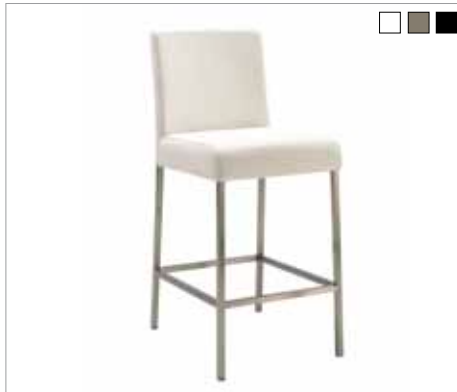

FF
Costo 22.117,4
Dax

Ambiance 100

PHENOMAS
BROAD IDEAS

Costa 22 H74

Dax

H Dax/90.28003 T Costa 22/90.220.100.80275.H74

DAX

	H 89 x B 43 x D 58 x Z 47 cm		6,2 kg
	20 x 20 x 1,5 mm		0,318m ³ /2
stainless steel (90)			

CROSS BAR H67

	H 100 x B 43 x D 56 x Z 68 cm		7,2 kg
	20 x 20 x 1,5 mm		0,435m ³ /2
stainless steel (90)			

Table Costa available in H42/H74/H90/H110 cm

COSTA 22 H74

L x B	cm	80 x 80	100 x 100	140 x 140	100 x 60	110 x 70	120 x 80	H:74
		140 x 80	160 x 80	180 x 90	200 x 100	220 x 100		
L1 x B1	cm	63 x 63	83 x 83	123 x 123	83 x 43	93 x 53	103 x 63	H1:66
		123 x 63	143 x 63	163 x 73	183 x 83	203 x 83		
		22 mm (EA22)						
	epoxy - chrome (01) - stainless steel (90)			80 x 80 mm				

When feet chrome, stainless steel, frame color 15

Table Costa available in H42/H74/H90/H110 cm

COSTA 40 H74

L x B	cm	80 x 80	100 x 100	140 x 140	100 x 60	110 x 70	120 x 80	H:75,8
		140 x 80	160 x 80	180 x 90	200 x 100	220 x 100		
L1 x B1	cm	63 x 63	83 x 83	123 x 123	83 x 43	93 x 53	103 x 63	H1:66
		123 x 63	143 x 63	163 x 73	183 x 83	203 x 83		
		40 mm (BV40)						
	epoxy - chrome (01) - stainless steel (90)			80 x 80 mm				

When feet chrome, stainless steel, frame color 15

Table Costa available in H42/H74/H90/H110 cm

COSTA GLS H74

L x B	cm	80 x 80	100 x 100	140 x 140	120 x 80	140 x 80	H:72,6	
		160 x 80	180 x 90	200 x 100	220 x 100			
L1 x B1	cm	63 x 63	83 x 83	123 x 123	103 x 63	123 x 63	H1:66	
		143 x 63	163 x 73	183 x 83	203 x 83			
		8 mm (RK08)						
	epoxy - chrome (01) - stainless steel (90)			80 x 80 mm				