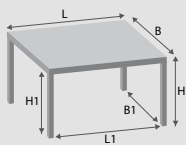

FF
Costo 22.117,4
Dax

Ambiance 100

PHENOMAS
BROAD IDEAS

Costa 22 H74

Dax

H Dax/90.28003 T Costa 22/90.220.100.80275.H74

DAX

	H 89 x B 43 x D 58 x Z 47 cm		6,2 kg
	20 x 20 x 1,5 mm		0,318m ³ /2
stainless steel (90)			

CROSS BAR H67

	H 100 x B 43 x D 56 x Z 68 cm		7,2 kg
	20 x 20 x 1,5 mm		0,435m ³ /2
stainless steel (90)			

Table Costa available in H42/H74/H90/H110 cm

COSTA 22 H74

L x B	cm	80 x 80	100 x 100	140 x 140	100 x 60	110 x 70	120 x 80	H:74
		140 x 80	160 x 80	180 x 90	200 x 100	220 x 100		
L1 x B1	cm	63 x 63	83 x 83	123 x 123	83 x 43	93 x 53	103 x 63	H1:66
		123 x 63	143 x 63	163 x 73	183 x 83	203 x 83		
		22 mm (EA22)						
	epoxy - chrome (01) - stainless steel (90)			80 x 80 mm				

When feet chrome, stainless steel, frame color 15

Table Costa available in H42/H74/H90/H110 cm

COSTA 40 H74

L x B	cm	80 x 80	100 x 100	140 x 140	100 x 60	110 x 70	120 x 80	H:75,8
		140 x 80	160 x 80	180 x 90	200 x 100	220 x 100		
L1 x B1	cm	63 x 63	83 x 83	123 x 123	83 x 43	93 x 53	103 x 63	H1:66
		123 x 63	143 x 63	163 x 73	183 x 83	203 x 83		
		40 mm (BV40)						
	epoxy - chrome (01) - stainless steel (90)			80 x 80 mm				

When feet chrome, stainless steel, frame color 15

Table Costa available in H42/H74/H90/H110 cm

COSTA GLS H74

L x B	cm	80 x 80	100 x 100	140 x 140	120 x 80	140 x 80	H:72,6	
		160 x 80	180 x 90	200 x 100	220 x 100			
L1 x B1	cm	63 x 63	83 x 83	123 x 123	103 x 63	123 x 63	H1:66	
		143 x 63	163 x 73	183 x 83	203 x 83			
		8 mm (RK08)						
	epoxy - chrome (01) - stainless steel (90)			80 x 80 mm				